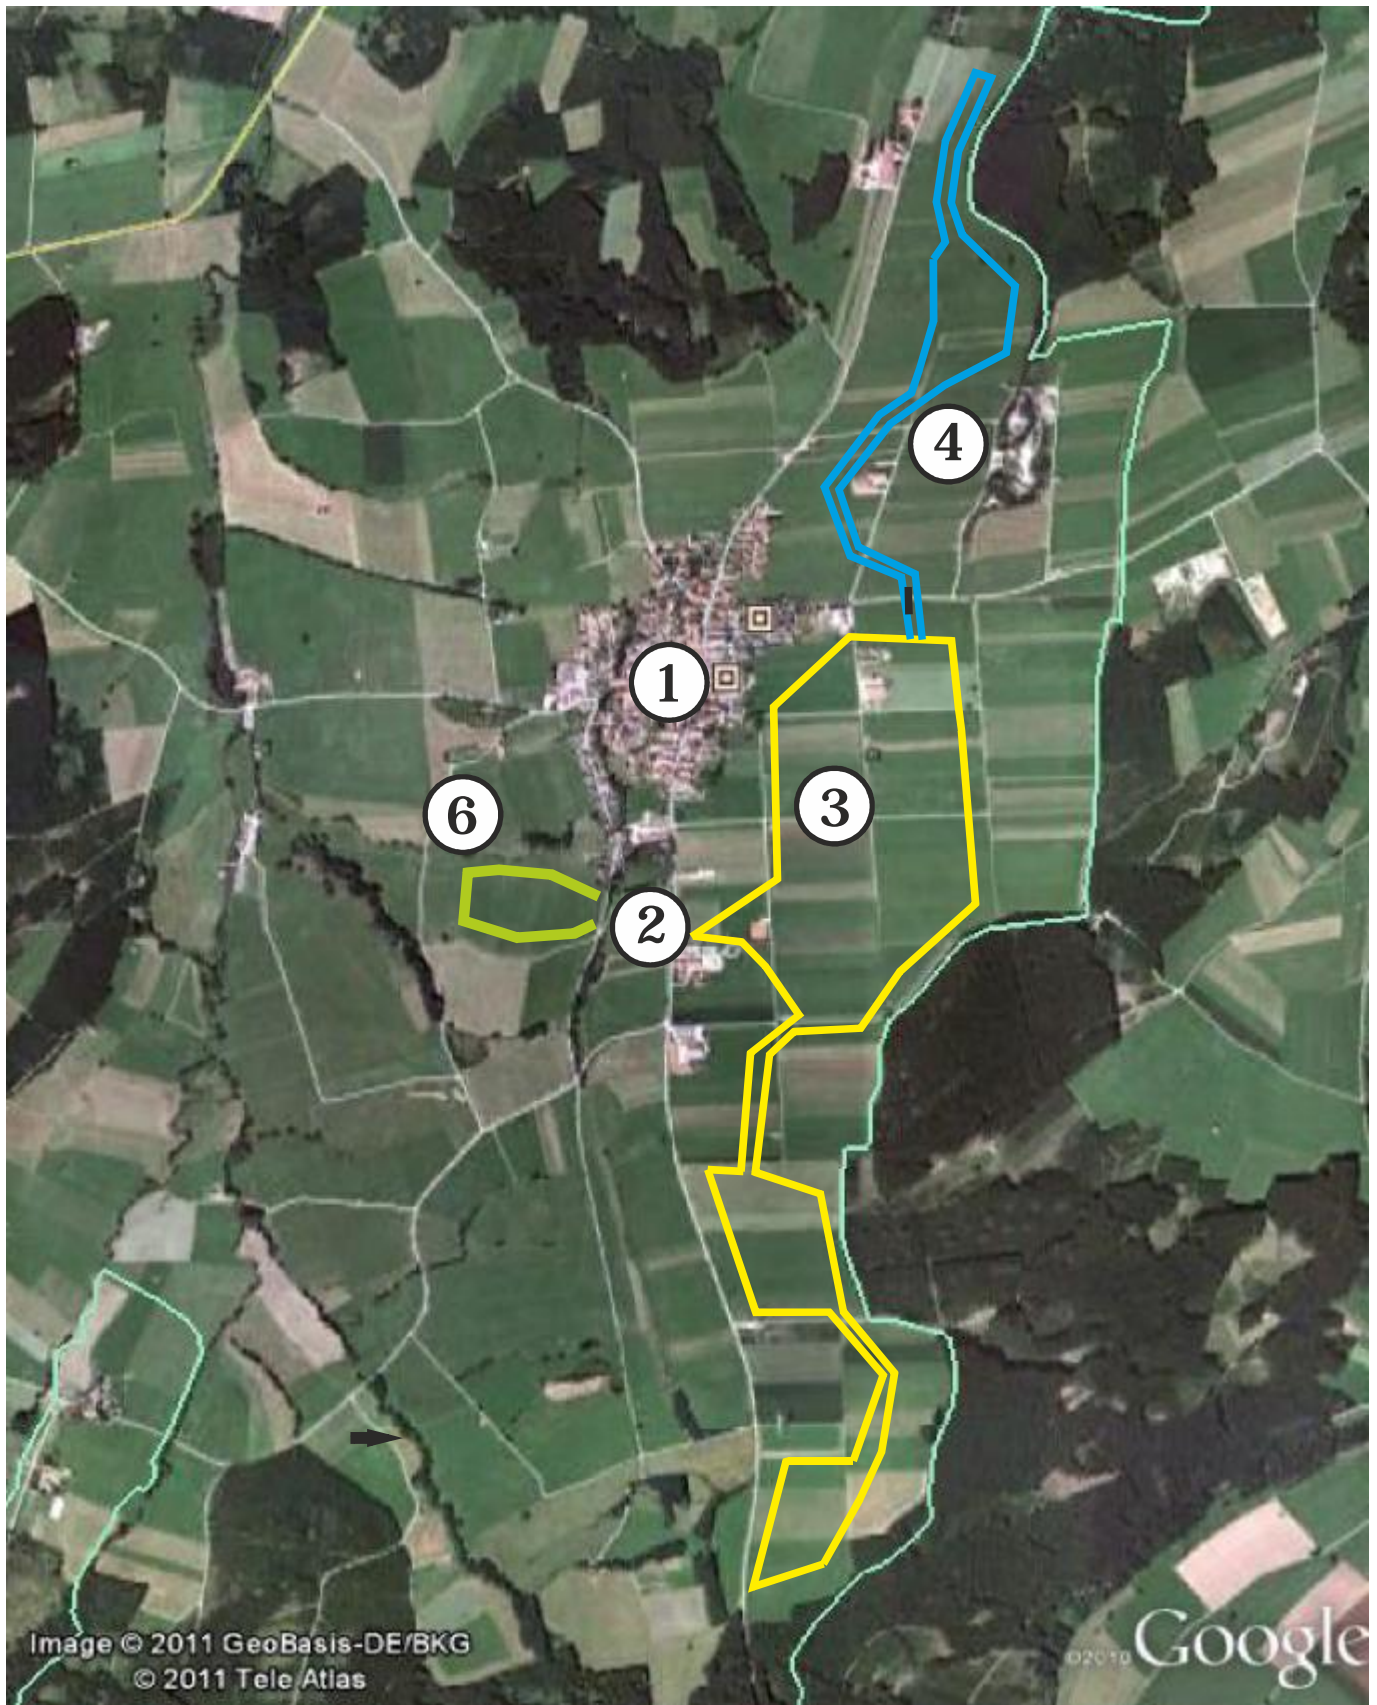

Loipenkarte Loipe Warmisried

① Warmisried

② Loipeneinstieg
Mit Hinweistafel

③ Loipe Standard
ca. 5,7km

④ Wallenriedrunde
ca. 3,2km

⑥ Schlittenberg

— Straßenüberquerung